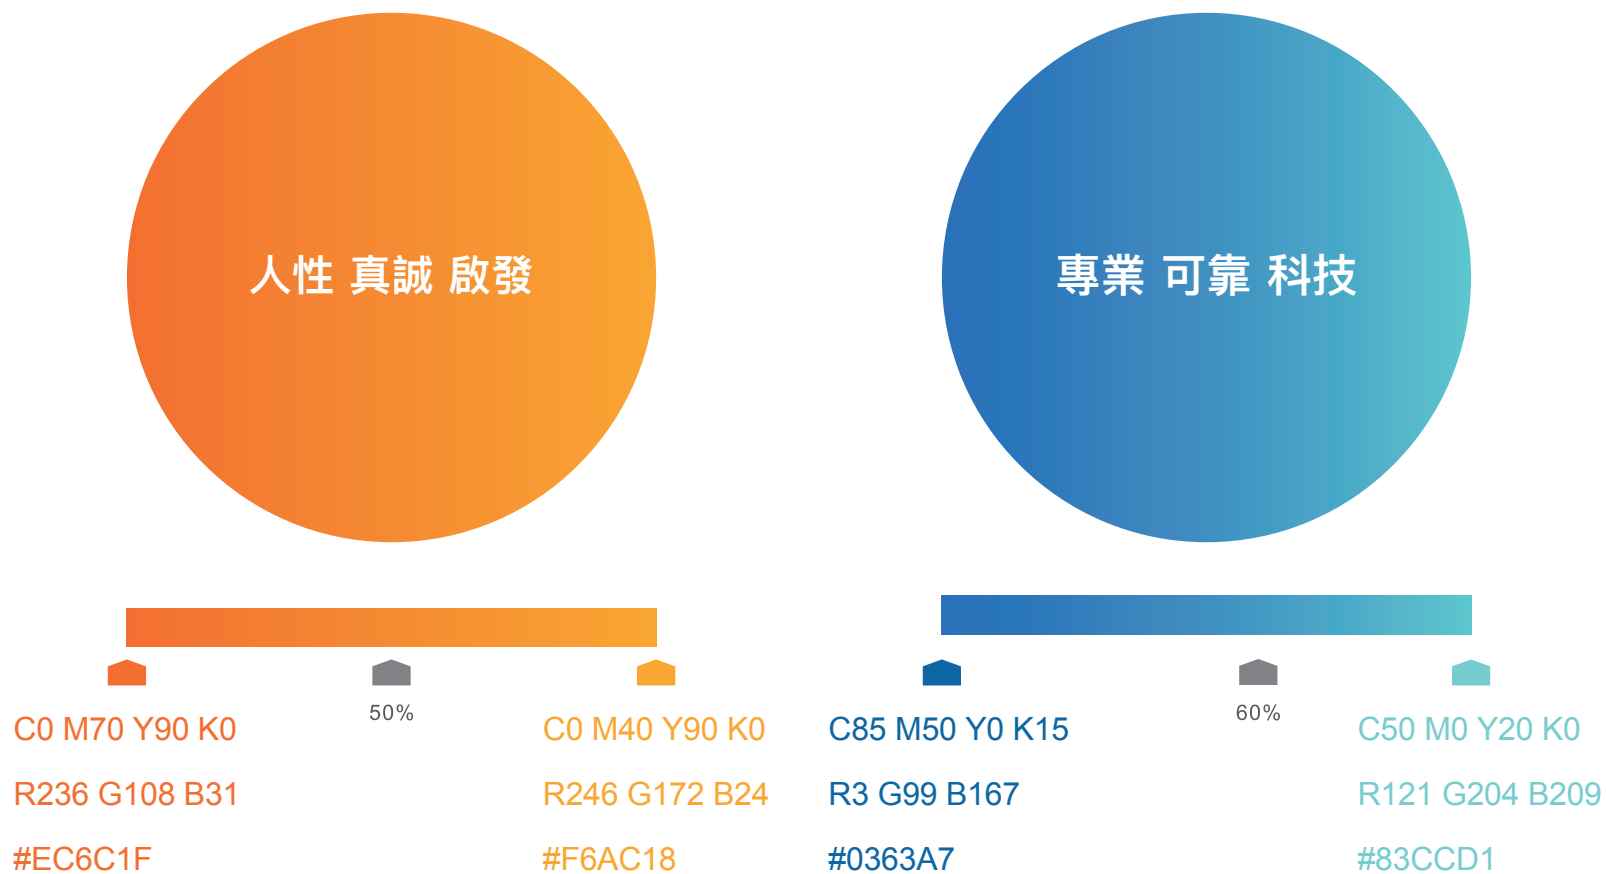

形象標誌設計系統 / Logo

標誌使用漸層色彩

人性 真誠 啟發

C0 M55 Y90 K0

R241 G141 B29

#F18D1D

專業 可靠 科技

C85 M50 Y0 K15